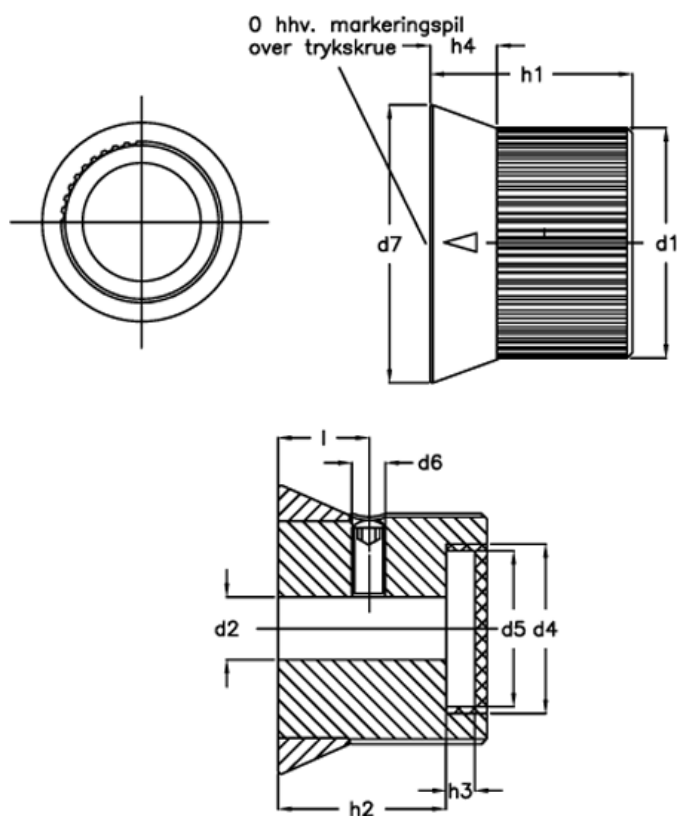

Article number: 20622199

Description: E+G Control knob
GN 726.2-42-B10-B-1

Measures

d1 = 42	h3 = 4.0
d2 = B10	h4 = 11
d4 = 32	l = 16
d5 = 30	
d6 = M5	
d7 = 50.0	
h1 = 34	
h2 = 28	